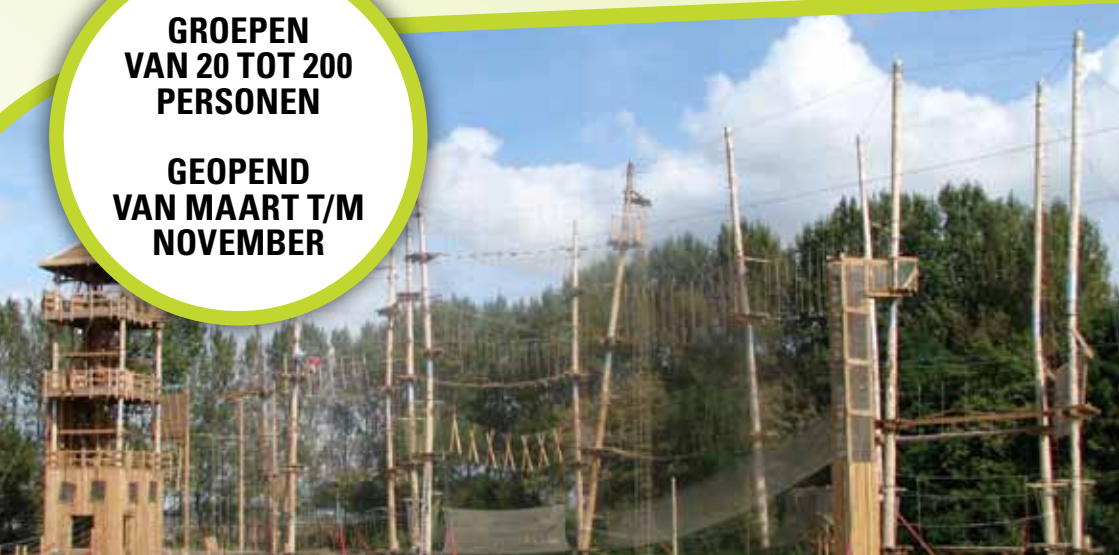

**Bedrijven en
groepsboekingen**

**GROEPEN
VAN 20 TOT 200
PERSONEN**

**GEOPEND
VAN MAART T/M
NOVEMBER**

**ARRANGE-
MENT AL
VANAF
€ 27,50 P.P.**

De mogelijkheden

Een bedrijfsuitje of een teambuildingsdag voor de hele afdeling?